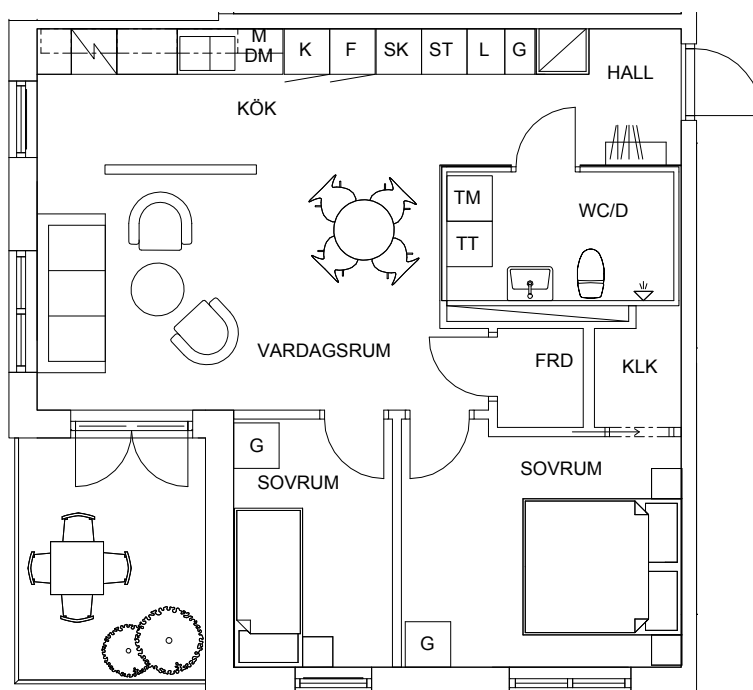

Gjuteriet etapp 2

170821

Magnolia Bostad förbehåller sig rätten till ändringar i utförande. Lägenheterna är uppmätta på ritning och variation kan förekomma vid fysisk uppmätning.

Rum
Yta
Våning

3 rok
63 kvm
6 till 7

Lägenhet

B3-1605
B3-1705