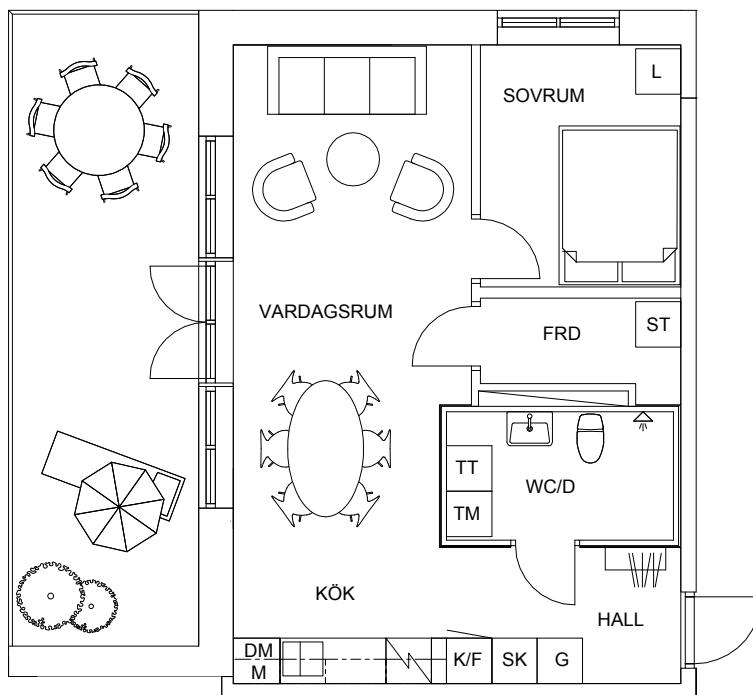

Gjuteriet etapp 2

Bofaktablad

Gjuteriet etapp 2

170821

Magnolia Bostad förbehåller sig rätten till ändringar i utförande. Lägenheterna är uppmätta på ritning och variation kan förekomma vid fysisk uppmätning.

Rum
Yta
Våning

2 rok
50 kvm
entréplan till våning 7

Lägenhet

B3-1005
B3-1106
B3-1206
B3-1306
B3-1406
B3-1506
B3-1606
B3-1706

Skala 1:100

- G Garderob
- L Linneskåp
- SK Skafferi
- ST Städsåp
- K/F Kyl/frys
- K Kyl
- F Frys
- DM Diskmaskin
- M Micro
- KM Kombitvättmaskin
- TM Tvättmaskin
- TT Torktumlare
- KLK Klädkammare
- FRD Förråd