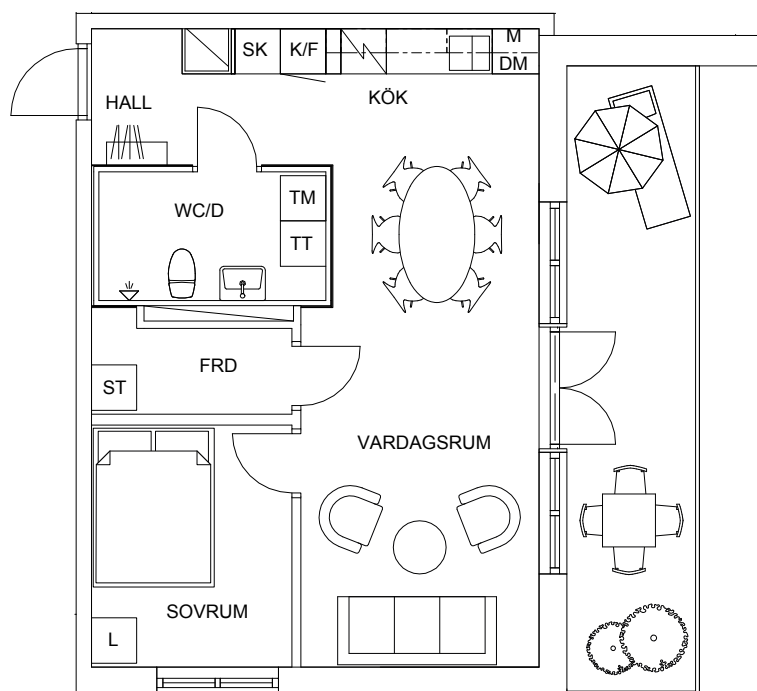

8	
7	
6	
5	B3-1503
4	B3-1403
3	
2	
1	
	Entréplan

MAGNOLIA

Gjuteriet etapp 2

170821

Magnolia Bostad förbehåller sig rätten till ändringar i utförande. Lägenheterna är uppmätta på ritning och variation kan förekomma vid fysisk uppmätning.

Rum
Yta
Våning

2 rok
50 kvm
6 till 7

Lägenhet

B3-1603
B3-1703

Skala 1:100

Meter

G	Garderob
L	Linneskåp
SK	Skafferi
ST	Städskåp
K/F	Kyl/frys
K	Kyl
F	Frys
DM	Diskmaskin
M	Micro
KM	Kombitvättmaskin
TM	Tvättmaskin
TT	Torktumlare
KLK	Klädkammare
FRD	Förråd