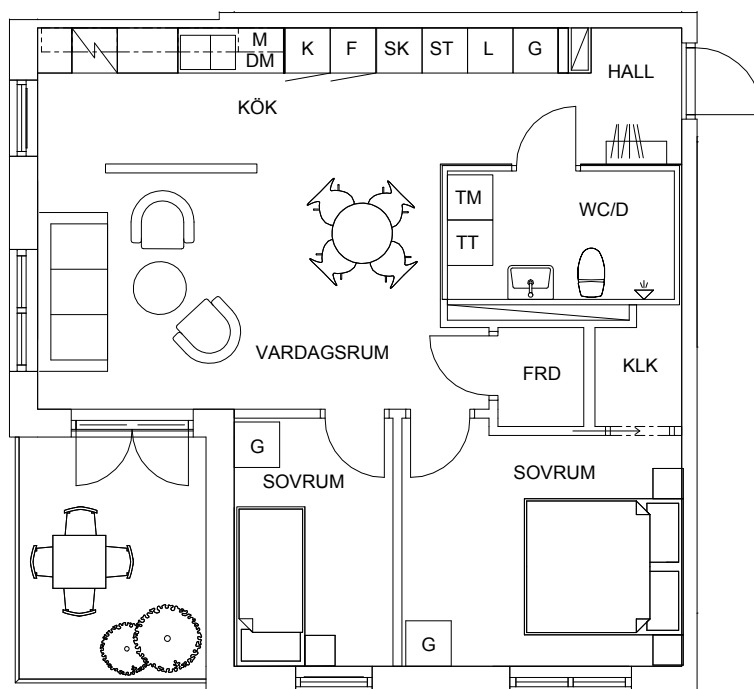

Gjuteriet etapp 2

170821

Magnolia Bostad förbehåller sig rätten till ändringar i utförande. Lägenheterna är uppmätta på ritning och variation kan förekomma vid fysisk uppmätning.

Rum 3 rok
Yta 63 kvm
Våning 1 till 3

Lägenhet B3-1105
B3-1205
B3-1305