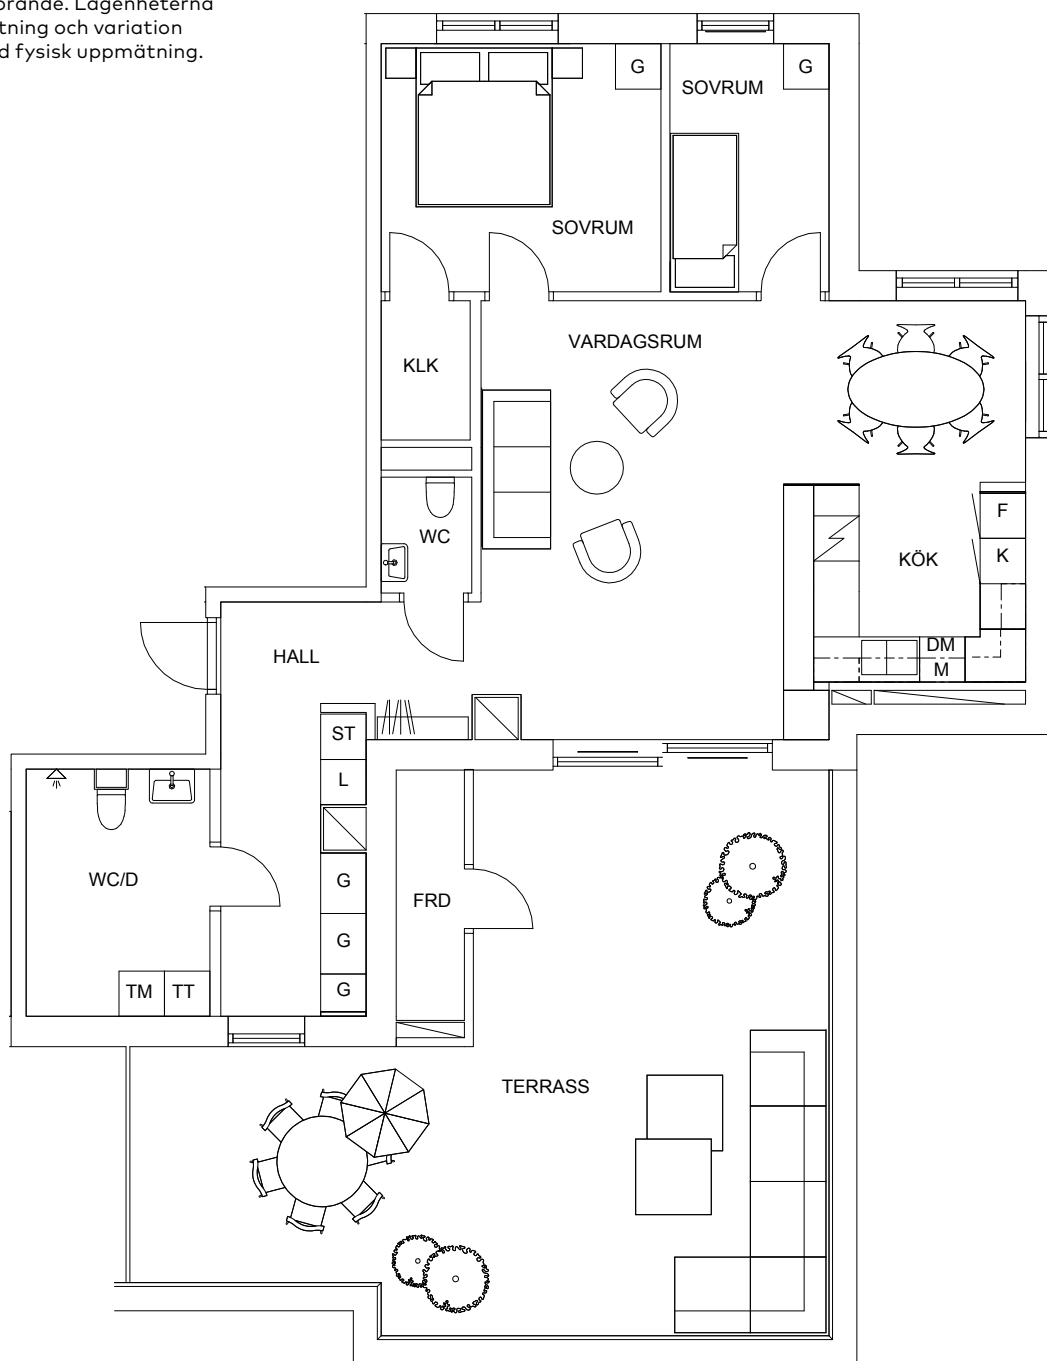

Gjuteriet etapp 2

170821

Magnolia Bostad förbehåller sig rätten till ändringar i utförande. Lägenheterna är uppmätta på ritning och variation kan förekomma vid fysisk uppmätning.

Rum 3 rok
Yta 86 kvm
Våning 8

Lägenhet B3-1801