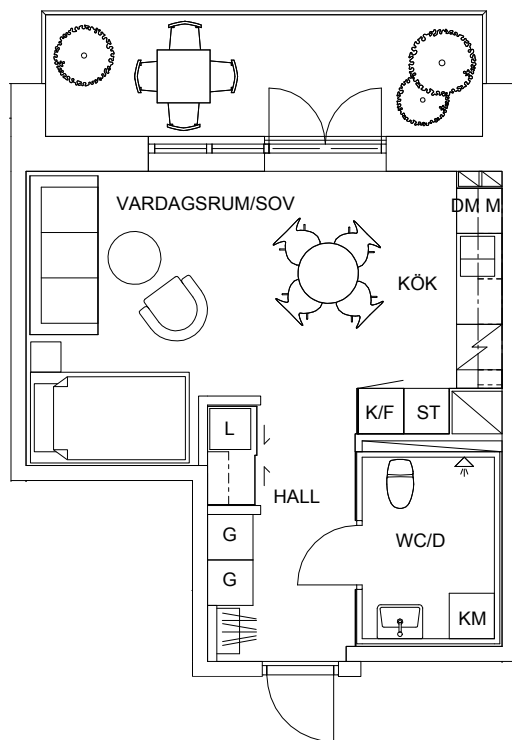

Rum
Yta
Våning

2 rok
50 kvm
1 till 3

Lägenhet

B3-1103
B3-1203
B3-1303

Skala 1:100

Meter

G	Garderob
L	Linneskåp
SK	Skafferi
ST	Städsåp
K/F	Kyl/frys
K	Kyl
F	Frys
DM	Diskmaskin
M	Micro
KM	Kombitvättmaskin
TM	Tvättmaskin
TT	Torktumlare
KLK	Klädkammare
FRD	Förråd

8	
7	
6	
5	
4	
3	B3-1303
2	B3-1203
1	B3-1103
Entréplan	

MAGNOLIA

Gjuteriet etapp 2

170821

Magnolia Bostad förbehåller sig rätten till ändringar i utförande. Lägenheterna är uppmätta på ritning och variation kan förekomma vid fysisk uppmätning.

Rum
Yta
Våning

1 rok
33 kvm
1 till 7

Lägenhet

B3-1101
B3-1201
B3-1301
B3-1401
B3-1501
B3-1601
B3-1701

Skala 1:100

G	Garderob
L	Linneskåp
SK	Skafferi
ST	Städsåp
K/F	Kyl/frys
K	Kyl
F	Frys
DM	Diskmaskin
M	Micro
KM	Kombitvättmaskin
TM	Tvättmaskin
TT	Torktumlare
KLK	Klädkammare
FRD	Förråd