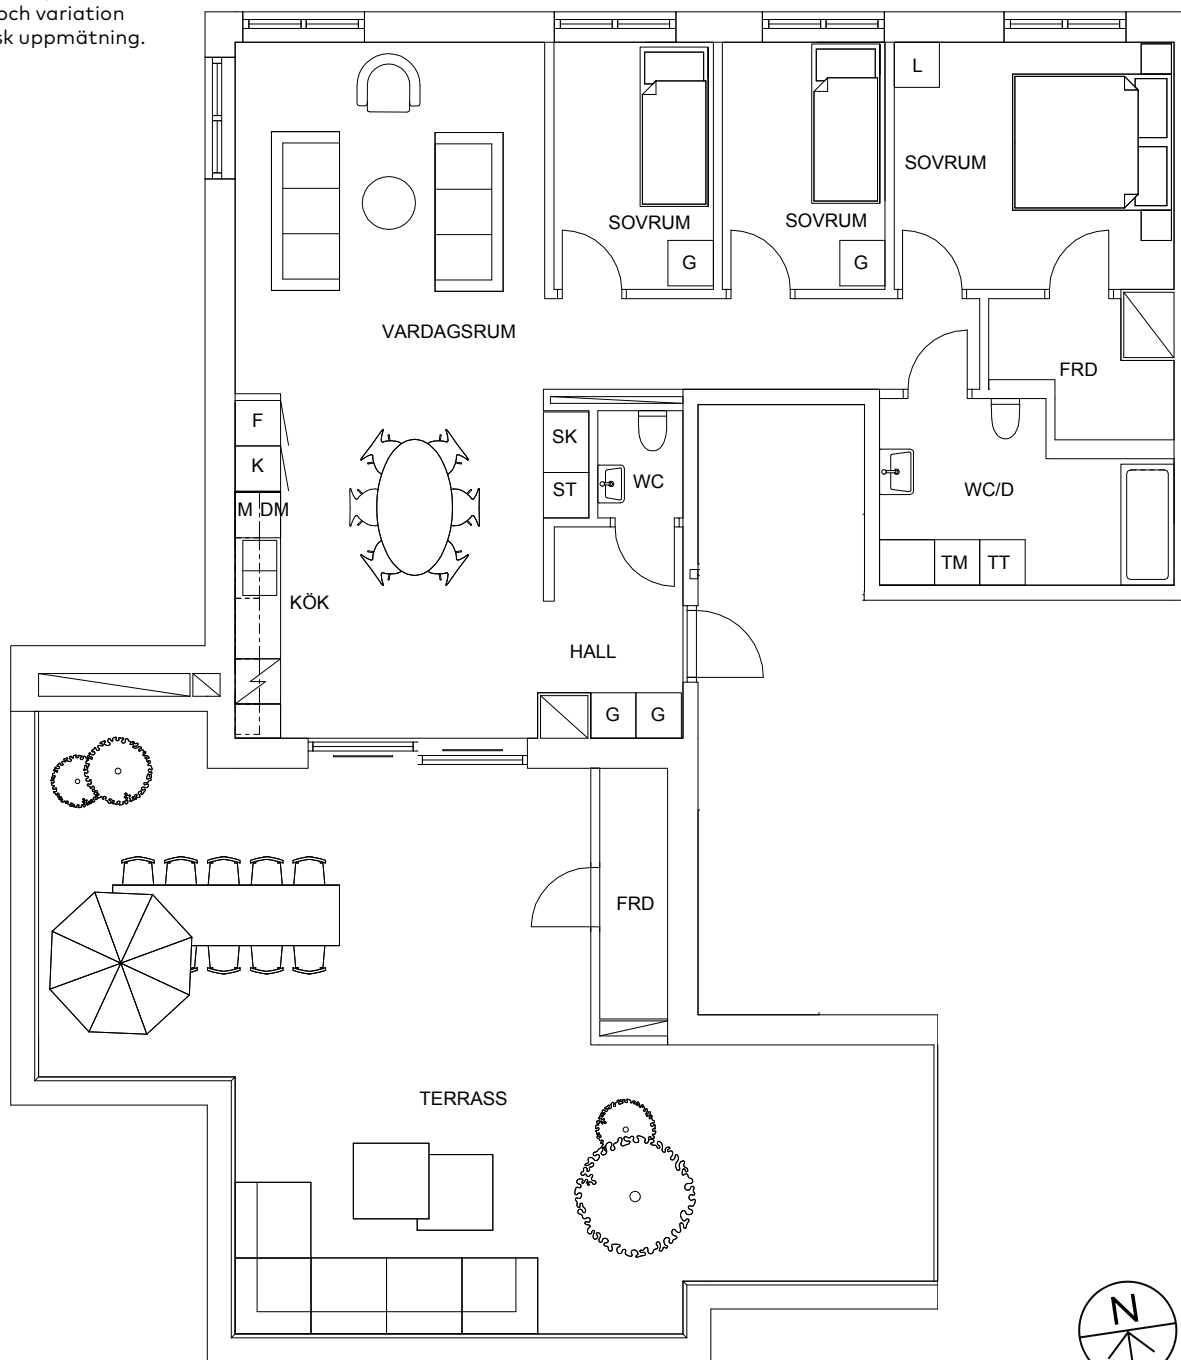

Gjuteriet etapp 2

170821

Magnolia Bostad förbehåller sig rätten till ändringar i utförande. Lägenheterna är uppmätta på ritning och variation kan förekomma vid fysisk uppmätning.

Rum 4 rok
Yta 93 kvm
Våning 8

Lägenhet B3-1802