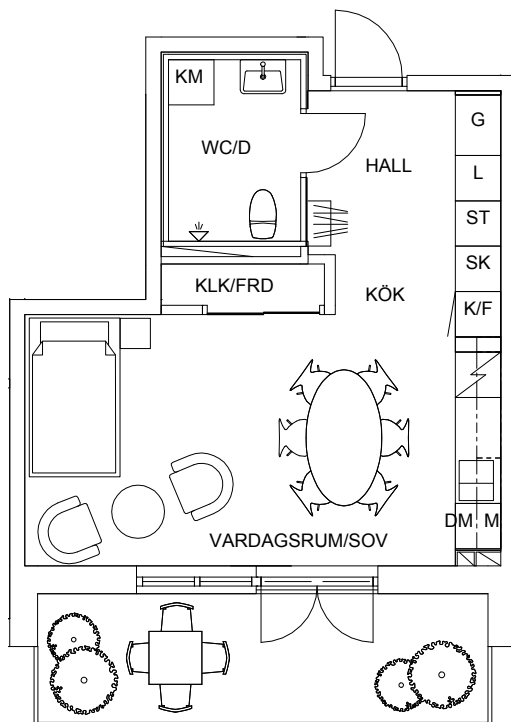

Gjuteriet etapp 2

170821

Magnolia Bostad förbehåller sig rätten till ändringar i utförande. Lägenheterna är uppmätta på ritning och variation kan förekomma vid fysisk uppmätning.

Rum 1 rok
Yta 34 kvm
Våning 1

Lägenhet B3-1104