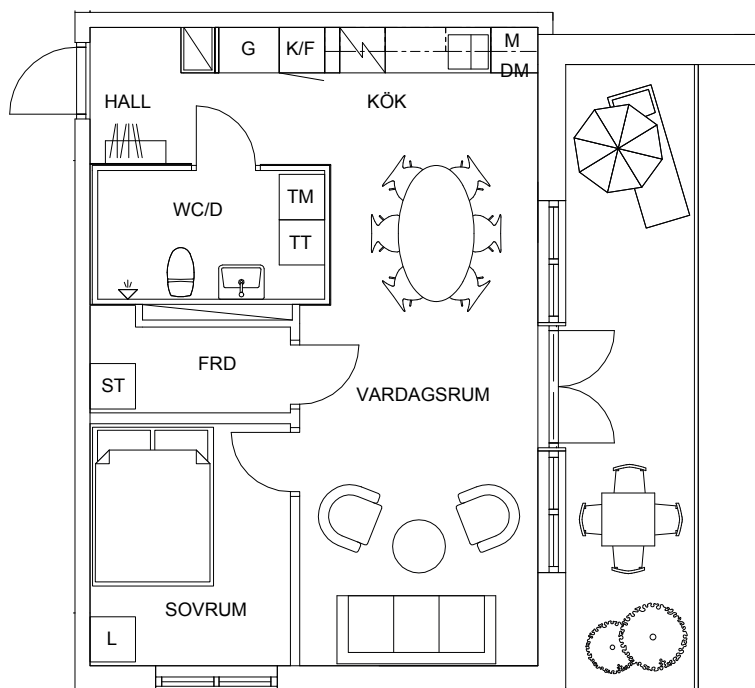

Gjuteriet etapp 2

170821

Magnolia Bostad förbehåller sig rätten till ändringar i utförande. Lägenheterna är uppmätta på ritning och variation kan förekomma vid fysisk uppmätning.

Rum
Yta
Våning

2 rok
50 kvm
4 till 5

Lägenhet

B3-1403
B3-1503