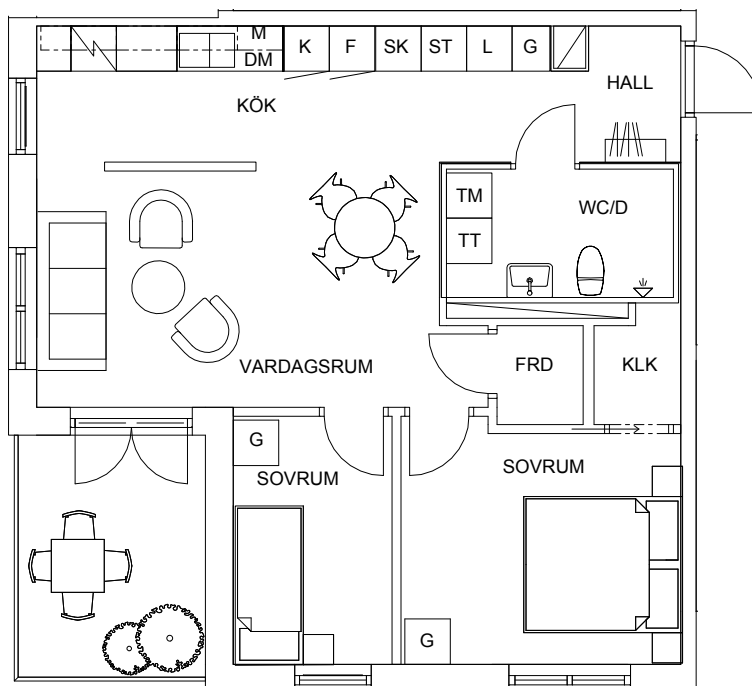

Gjuteriet etapp 2

170821

Magnolia Bostad förbehåller sig rätten till ändringar i utförande. Lägenheterna är uppmätta på ritning och variation kan förekomma vid fysisk uppmätning.

Rum
Yta
Våning

3 rok
63 kvm
4 till 5

Lägenhet

B3-1405
B3-1505