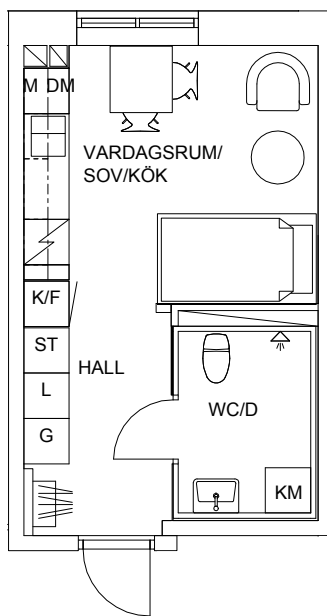

Rum
Yta
Våning

3 rok
63 kvm
entréplan till våning 7

Lägenhet

B3-1002
B3-1102
B3-1202
B3-1302
B3-1402
B3-1502
B3-1602
B3-1702

Skala 1:100

G	Garderob
L	Linneskåp
SK	Skafferi
ST	Städskåp
K/F	Kyl/frys
K	Kyl
F	Frys
DM	Diskmaskin
M	Micro
KM	Kombitvättmaskin
TM	Tvättmaskin
TT	Torktumlare
KLK	Klädkammare
FRD	Förråd

8	
7	B3-1702
6	B3-1602
5	B3-1502
4	B3-1402
3	B3-1302
2	B3-1202
1	B3-1102
Entréplan	B3-1002

MAGNOLIA

Gjuteriet etapp 2

170821

Magnolia Bostad förbehåller sig rätten till ändringar i utförande. Lägenheterna är uppmätta på ritning och variation kan förekomma vid fysisk uppmätning.

Rum
Yta
Våning

1 rok
24 kvm
entréplan

Lägenhet

B3-1001

Skala 1:100

G	Garderob
L	Linneskåp
SK	Skafferi
ST	Städsåp
K/F	Kyl/frys
K	Kyl
F	Frys
DM	Diskmaskin
M	Micro
KM	Kombitvättmaskin
TM	Tvättmaskin
TT	Torktumlare
KLK	Klädkammare
FRD	Förråd