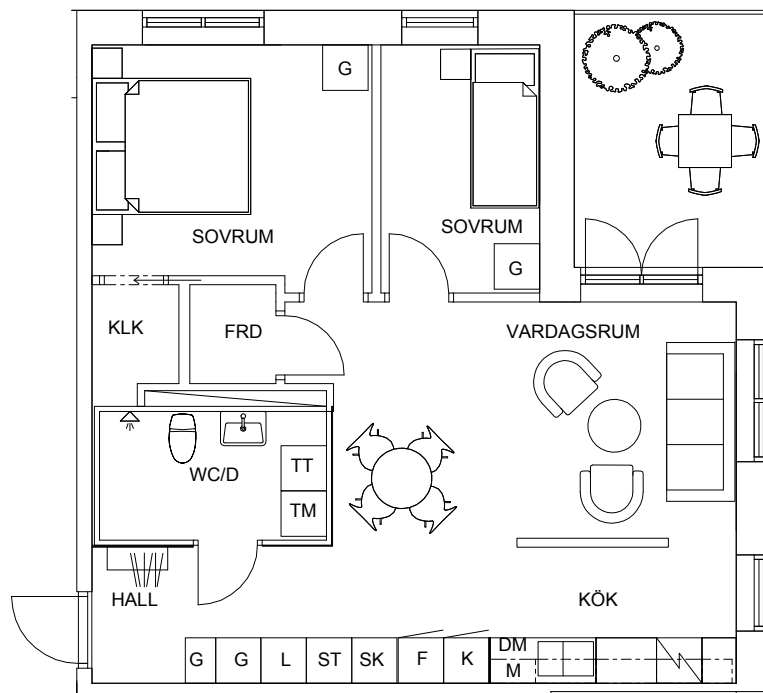

Rum
Yta
Våning

2 rok
50 kvm
entréplan

Lägenhet

B3-1003

Skala 1:100

- G Garderob
- L Linneskåp
- SK Skafferi
- ST Städsåp
- K/F Kyl/frys
- K Kyl
- F Frys
- DM Diskmaskin
- M Micro
- KM Kombitvättmaskin
- TM Tvättmaskin
- TT Torktumlare
- KLK Klädkammare
- FRD Förråd

8
7
6
5
4
3
2
1
Entréplan

B3-1003

MAGNOLIA

Gjuteriet etapp 2

170821

Magnolia Bostad förbehåller sig rätten till ändringar i utförande. Lägenheterna är uppmätta på ritning och variation kan förekomma vid fysisk uppmätning.

Rum
Yta
Våning

3 rok
63 kvm
entréplan till våning 7

Lägenhet

B3-1002
B3-1102
B3-1202
B3-1302
B3-1402
B3-1502
B3-1602
B3-1702

Skala 1:100

G	Garderob
L	Linneskåp
SK	Skafferi
ST	Städskåp
K/F	Kyl/frys
K	Kyl
F	Frys
DM	Diskmaskin
M	Micro
KM	Kombitvättmaskin
TM	Tvättmaskin
TT	Torktumlare
KLK	Klädkammare
FRD	Förråd