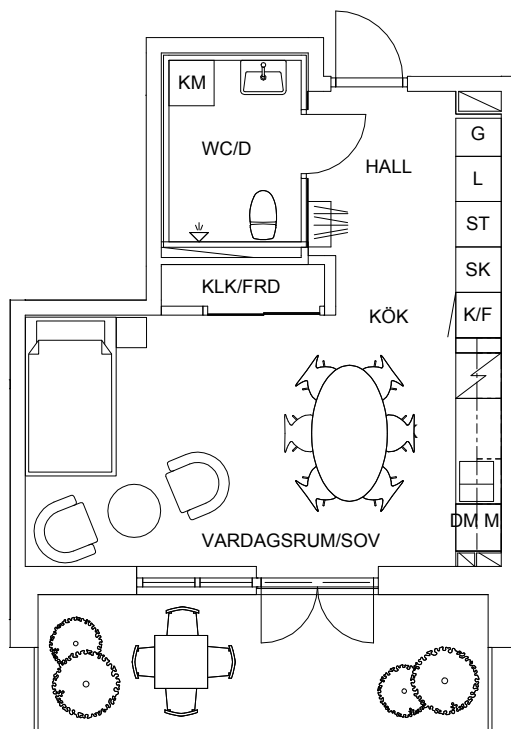

8	
7	B3-1701
6	B3-1601
5	B3-1501
4	B3-1401
3	B3-1301
2	B3-1201
1	B3-1101
	Entréplan

MAGNOLIA

Gjuteriet etapp 2

170821

Magnolia Bostad förbehåller sig rätten till ändringar i utförande. Lägenheterna är uppmätta på ritning och variation kan förekomma vid fysisk uppmätning.

Rum
Yta
Våning

1 rok
34 kvm
2 till 4

Lägenhet
B3-1204
B3-1304
B3-1404

Skala 1:100

Meter

- G Garderob
- L Linneskåp
- SK Skafferi
- ST Städsåp
- K/F Kyl/frys
- K Kyl
- F Frys
- DM Diskmaskin
- M Micro
- KM Kombitvättmaskin
- TM Tvättmaskin
- TT Torktumlare
- KLK Klädkammare
- FRD Förråd