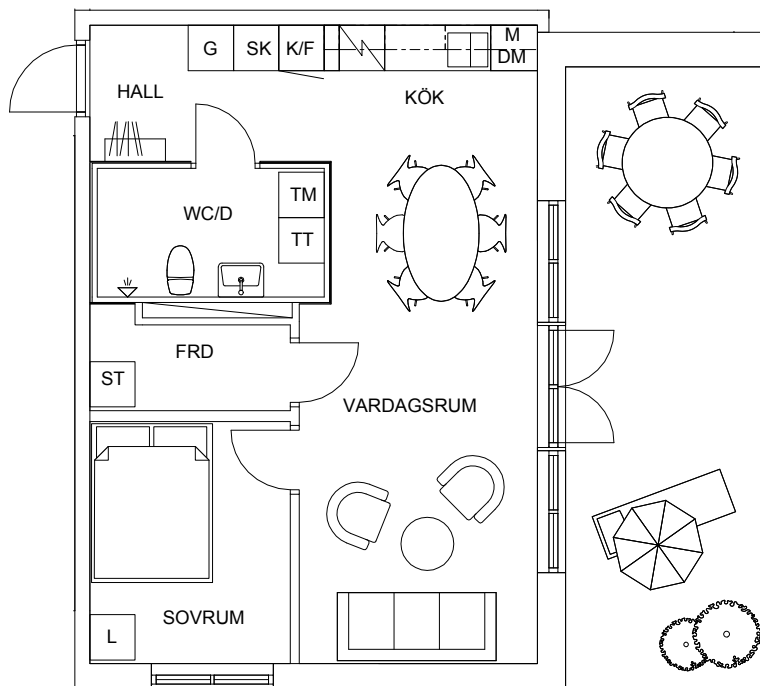

8
7
6
5
4
3
2
1
Entréplan

B3-1004

MAGNOLIA

Gjuteriet etapp 2

170821

Magnolia Bostad förbehåller sig rätten till ändringar i utförande. Lägenheterna är uppmätta på ritning och variation kan förekomma vid fysisk uppmätning.

Rum
Yta
Våning

2 rok
50 kvm
entréplan

Lägenhet

B3-1003

Skala 1:100

- G Garderob
- L Linneskåp
- SK Skafferi
- ST Städsåp
- K/F Kyl/frys
- K Kyl
- F Frys
- DM Diskmaskin
- M Micro
- KM Kombitvättmaskin
- TM Tvättmaskin
- TT Torktumlare
- KLK Klädkammare
- FRD Förråd