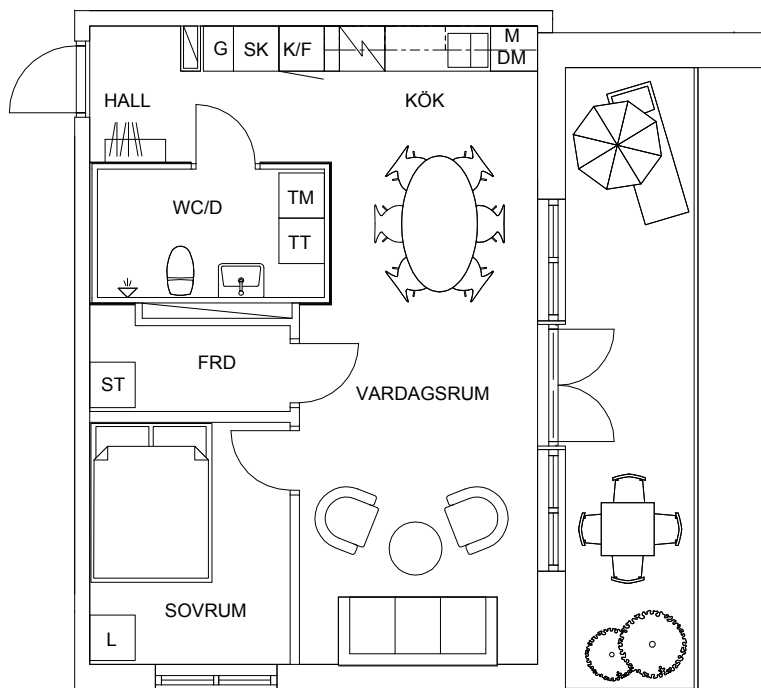

8	
7	
6	
5	
4	
3	
2	
1	B3-1104
Entréplan	

MAGNOLIA

Gjuteriet etapp 2

170821

Magnolia Bostad förbehåller sig rätten till ändringar i utförande. Lägenheterna är uppmätta på ritning och variation kan förekomma vid fysisk uppmätning.

Rum
Yta
Våning

2 rok
50 kvm
1 till 3

Lägenhet

B3-1103
B3-1203
B3-1303

Skala 1:100

Meter

G	Garderob
L	Linneskåp
SK	Skafferi
ST	Städsåp
K/F	Kyl/frys
K	Kyl
F	Frys
DM	Diskmaskin
M	Micro
KM	Kombitvättmaskin
TM	Tvättmaskin
TT	Torktumlare
KLK	Klädkammare
FRD	Förråd