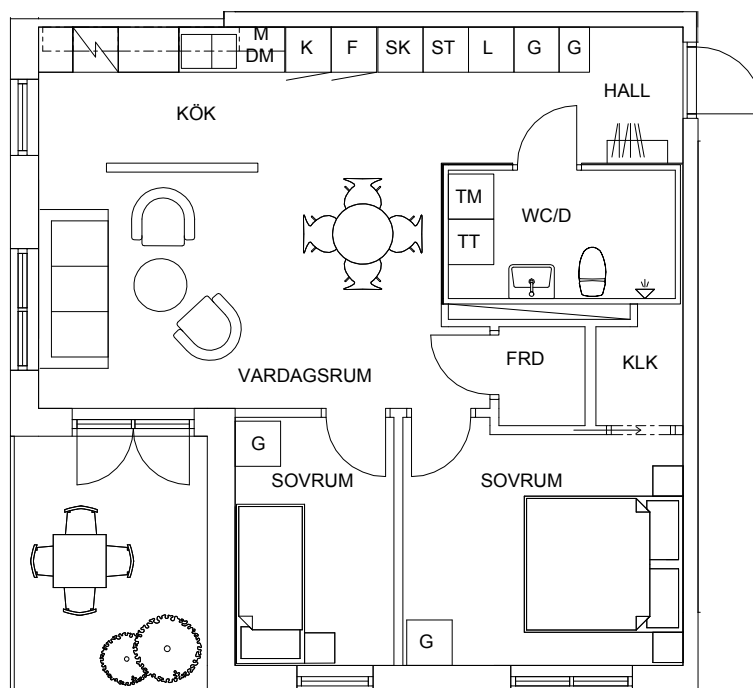

Rum
Yta
Våning

2 rok
50 kvm
entréplan till våning 7

Lägenhet

B3-1005
B3-1106
B3-1206
B3-1306
B3-1406
B3-1506
B3-1606
B3-1706

Skala 1:100

- G Garderob
- L Linneskåp
- SK Skafferi
- ST Städsåp
- K/F Kyl/frys
- K Kyl
- F Frys
- DM Diskmaskin
- M Micro
- KM Kombitvättmaskin
- TM Tvättmaskin
- TT Torktumlare
- KLK Klädkammare
- FRD Förråd

8	
7	B3-1706
6	B3-1606
5	B3-1506
4	B3-1406
3	B3-1306
2	B3-1206
1	B3-1106
Entréplan	B3-1005

MAGNOLIA

Gjuteriet etapp 2

170821

Magnolia Bostad förbehåller sig rätten till ändringar i utförande. Lägenheterna är uppmätta på ritning och variation kan förekomma vid fysisk uppmätning.

Rum
Yta
Våning

3 rok
63 kvm
entréplan

Lägenhet

B3-1004

Skala 1:100

- G Garderob
- L Linneskåp
- SK Skafferi
- ST Städsåp
- K/F Kyl/frys
- K Kyl
- F Frys
- DM Diskmaskin
- M Micro
- KM Kombitvättmaskin
- TM Tvättmaskin
- TT Torktumlare
- KLK Klädkammare
- FRD Förråd