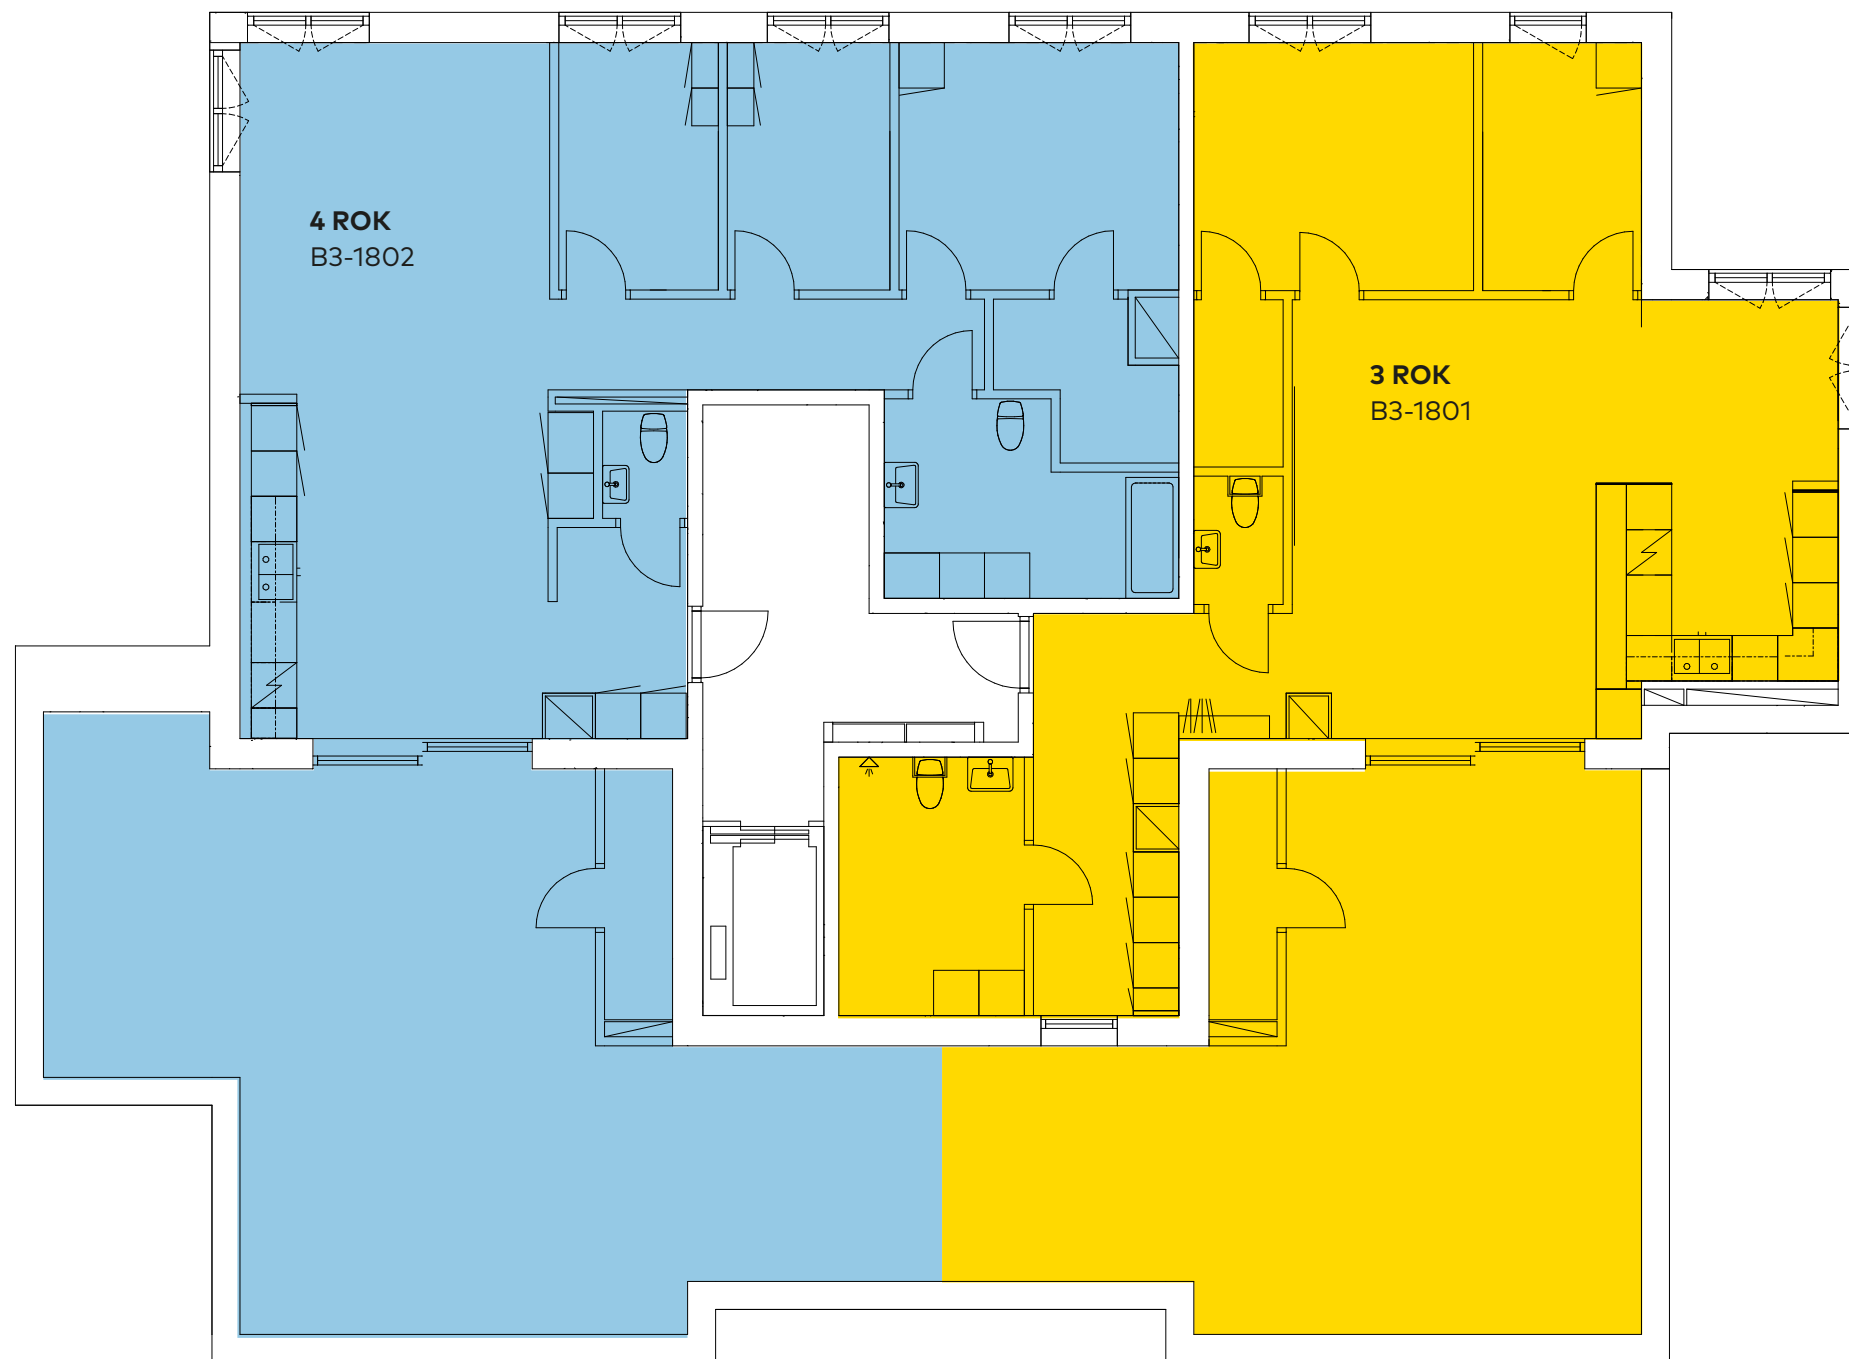

Gjuteriet etapp 2

Planer och fasader

Entréplan

Gjuteriet etapp 2
Ett bostadsprojekt av
Magnolia Bostad

Avvikelser kan förekomma

Våning 1-7

Gjuteriet etapp 2
 Ett bostadsprojekt av
 Magnolia Bostad

Avvikelser kan förekomma

Våning 8

Gjuteriet etapp 2
Ett bostadsprojekt av
Magnolia Bostad

Avvikelser kan förekomma

Fasad Norr

Gjuteriet etapp 2
Ett bostadsprojekt av
Magnolia Bostad

1 rok

2 rok

3 rok

4 rok

Avvikelser kan förekomma

Fasad Öster

Gjuteriet etapp 2
Ett bostadsprojekt av
Magnolia Bostad

1 rok

2 rok

3 rok

4 rok

Avvikelser kan förekomma

Fasad Söder

Gjuteriet etapp 2
Ett bostadsprojekt av
Magnolia Bostad

1 rok 2 rok 3 rok 4 rok

Avvikelser kan förekomma

Fasad Väster

Gjuteriet etapp 2
Ett bostadsprojekt av
Magnolia Bostad