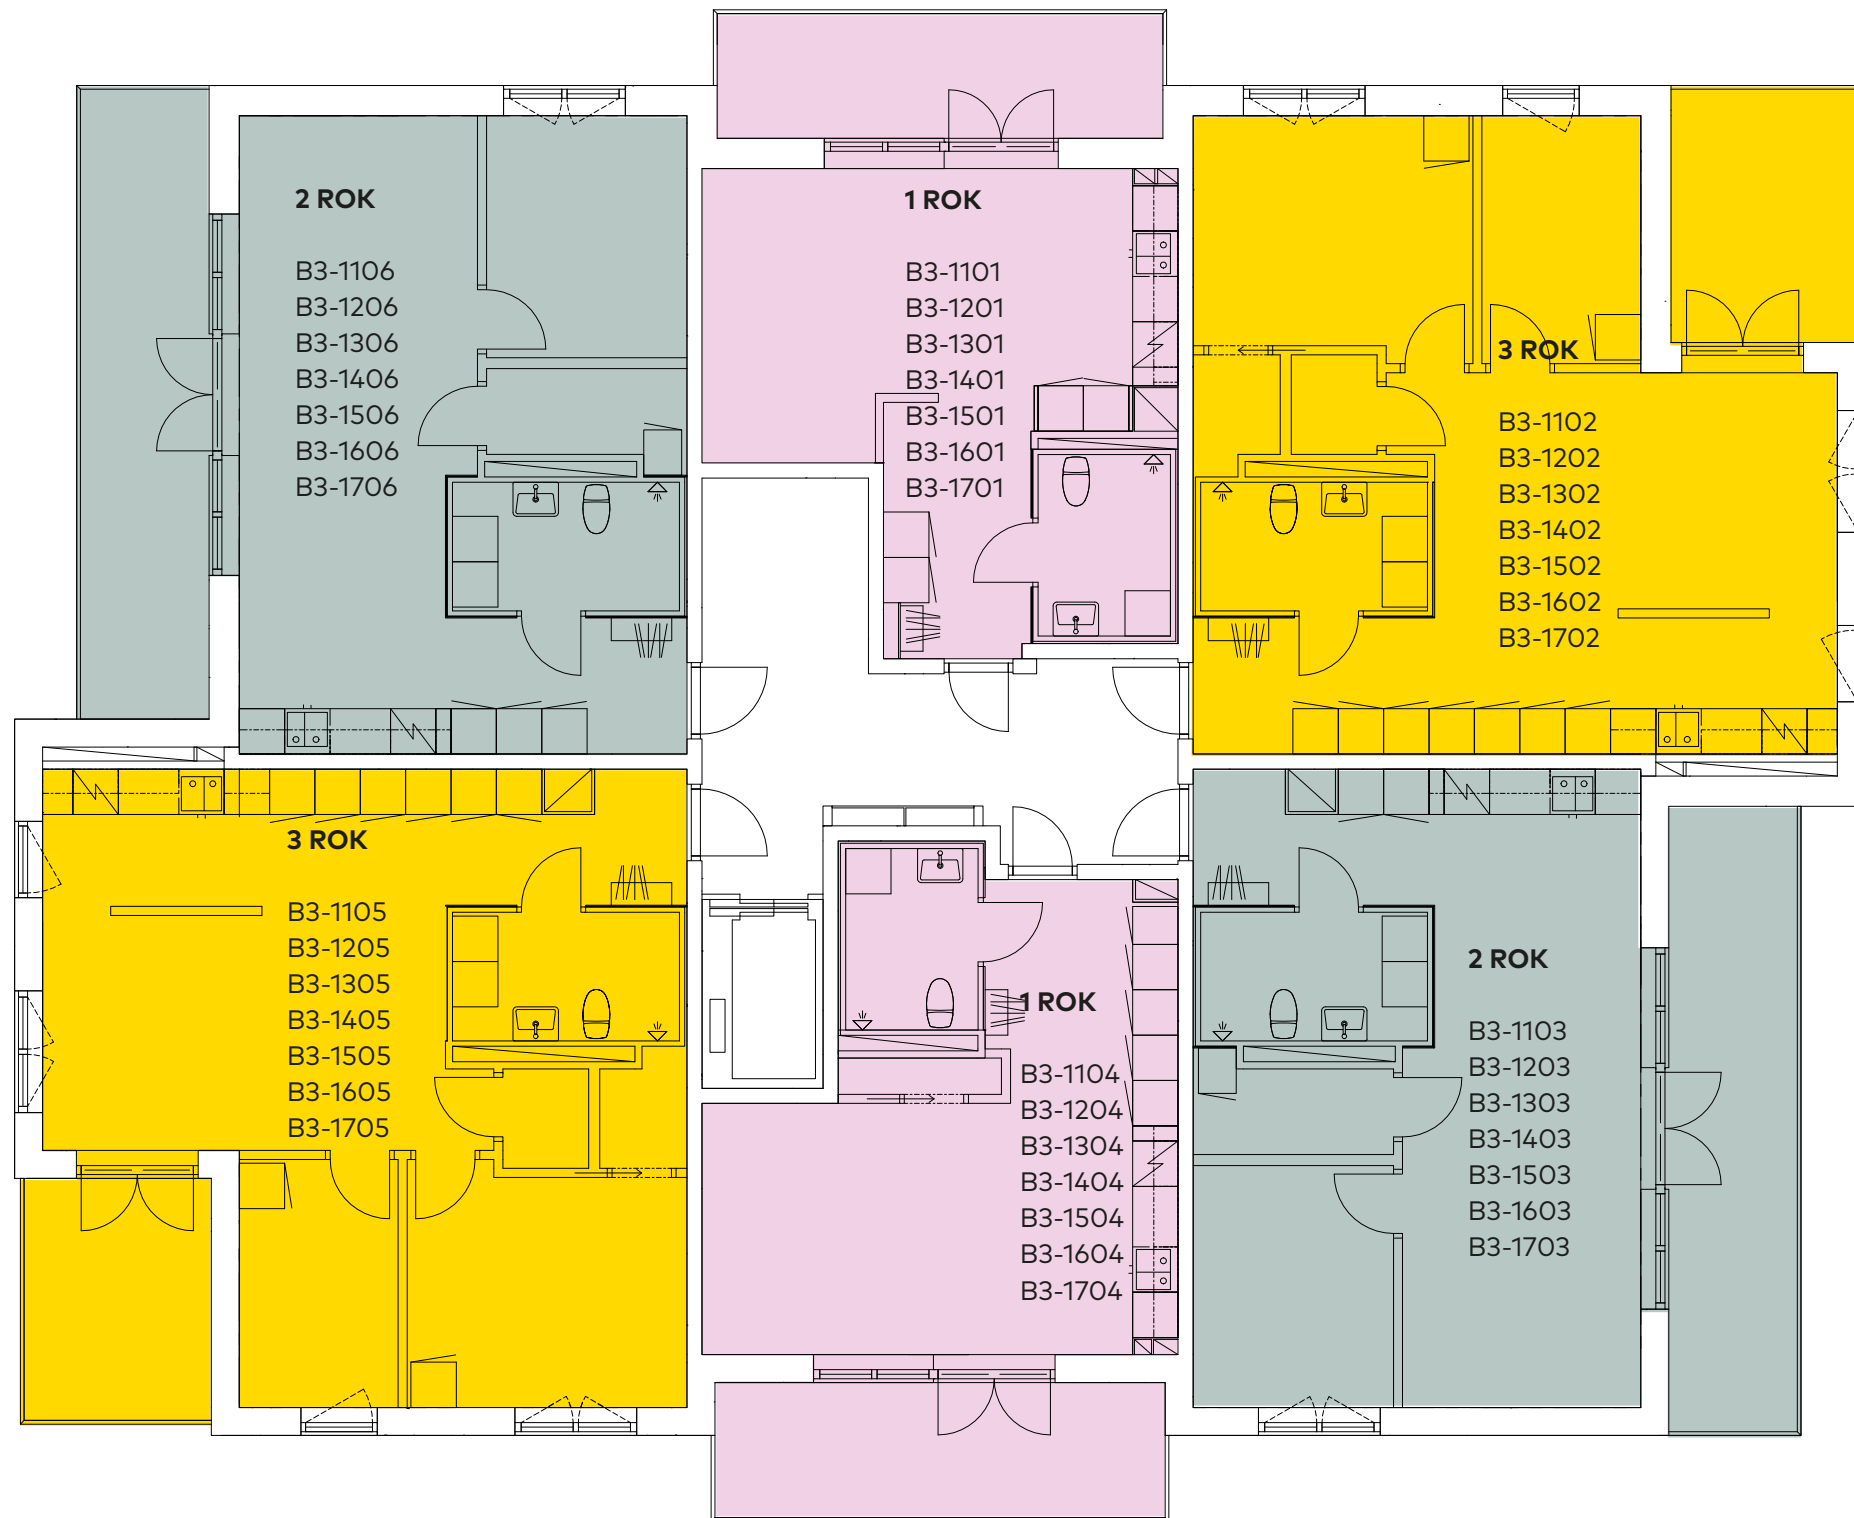

Gjuteriet etapp 2

Planer och fasader

Entréplan

Gjuteriet etapp 2
Ett bostadsprojekt av
Magnolia Bostad

Avvikelser kan förekomma

Våning 1-7

Gjuteriet etapp 2
 Ett bostadsprojekt av
 Magnolia Bostad

Avvikelser kan förekomma

Våning 8

Gjuteriet etapp 2
Ett bostadsprojekt av
Magnolia Bostad

Avvikelser kan förekomma

Fasad Norr

Gjuteriet etapp 2
Ett bostadsprojekt av
Magnolia Bostad

1 rok

2 rok

3 rok

4 rok

Avvikelser kan förekomma

Fasad Öster

Gjuteriet etapp 2
Ett bostadsprojekt av
Magnolia Bostad

1 rok

2 rok

3 rok

4 rok

1 rok 2 rok 3 rok 4 rok

Avvikelser kan förekomma