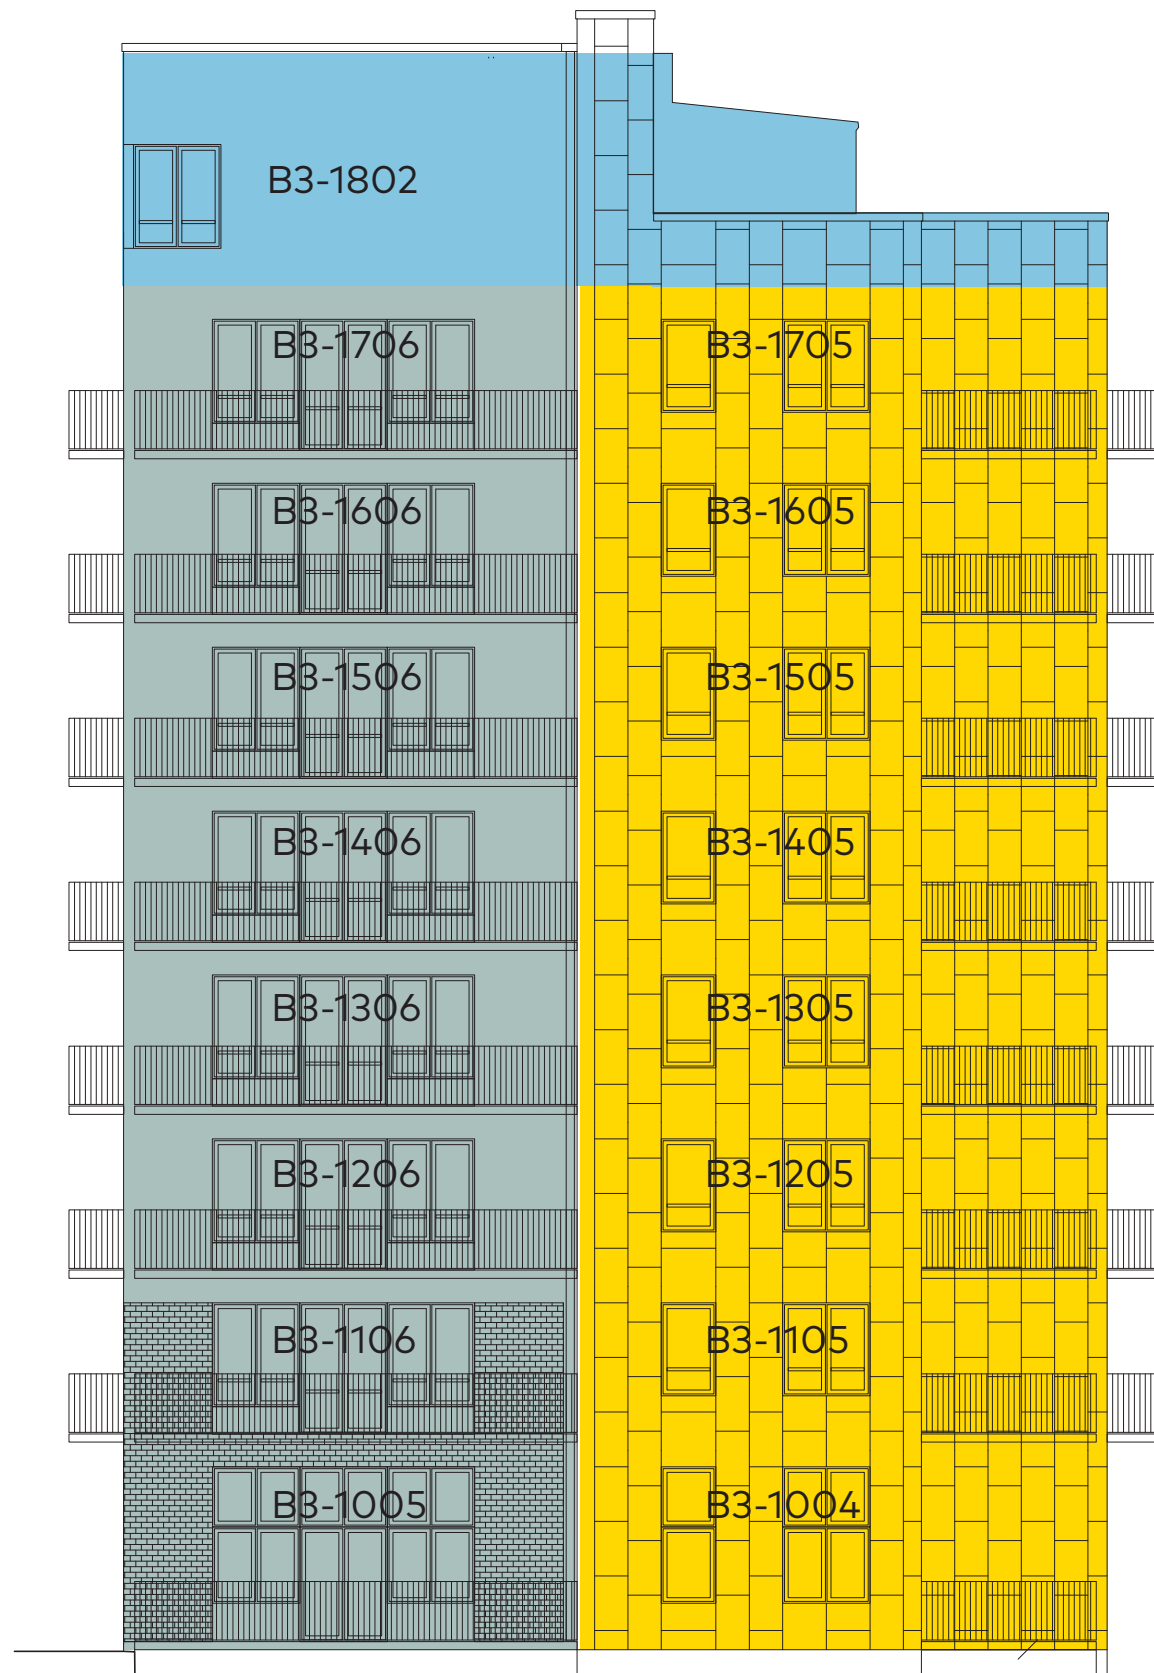

4 rok

Avvikelser kan förekomma

Fasad Öster

Gjuteriet etapp 2
Ett bostadsprojekt av
Magnolia Bostad

1 rok

2 rok

3 rok

4 rok

Avvikelser kan förekomma

Fasad Söder

Gjuteriet etapp 2
Ett bostadsprojekt av
Magnolia Bostad

1 rok 2 rok 3 rok 4 rok

Avvikelser kan förekomma

Fasad Väster

Gjuteriet etapp 2
Ett bostadsprojekt av
Magnolia Bostad

1 rok 2 rok 3 rok 4 rok

Avvikelser kan förekomma