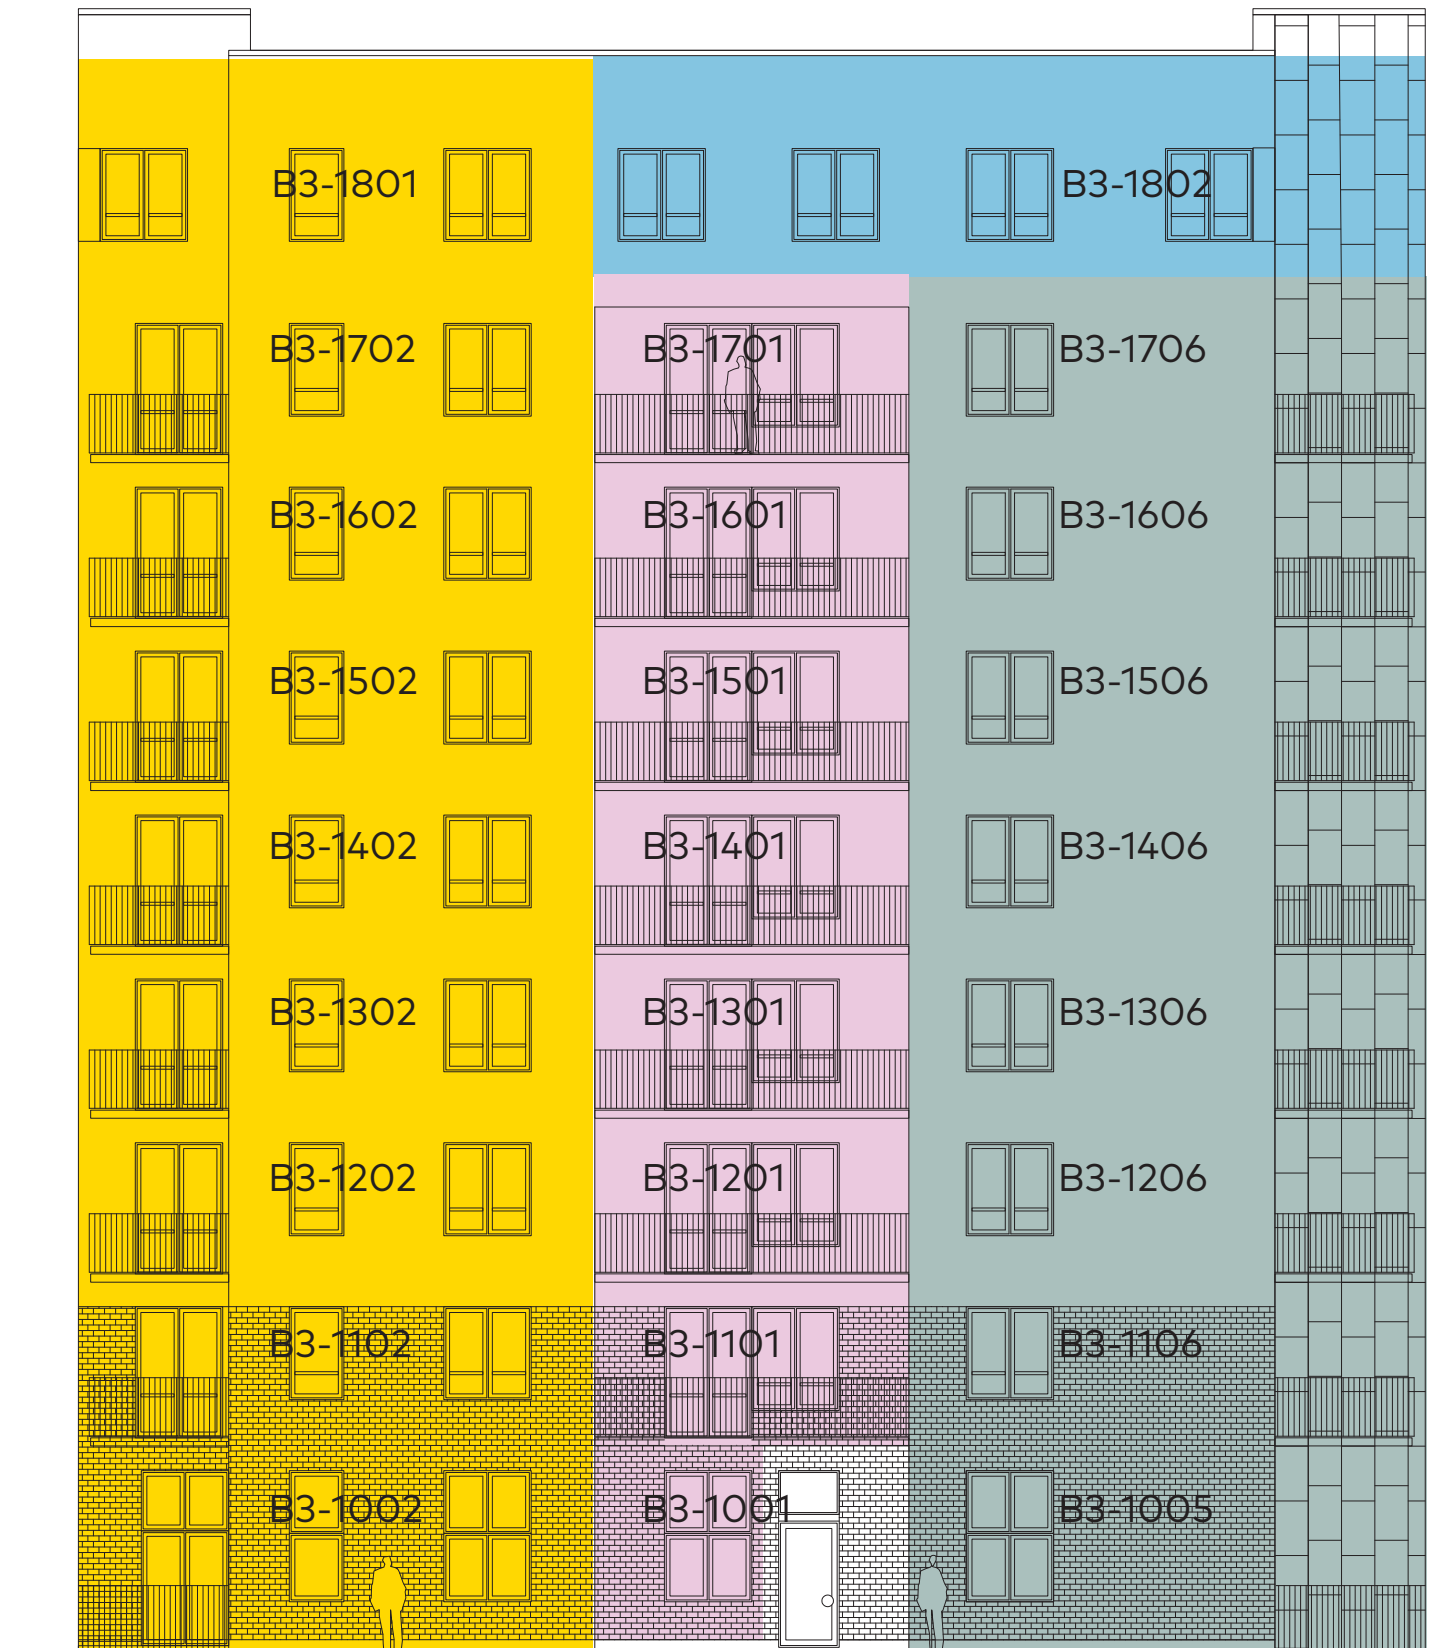

Gjuteriet etapp 2

Planer och fasader

Entréplan

Gjuteriet etapp 2
Ett bostadsprojekt av
Magnolia Bostad

Avvikelser kan förekomma

Våning 1-7

Gjuteriet etapp 2
 Ett bostadsprojekt av
 Magnolia Bostad

Avvikelser kan förekomma

Våning 8

Gjuteriet etapp 2
Ett bostadsprojekt av
Magnolia Bostad

Avvikelser kan förekomma

Fasad Norr

Gjuteriet etapp 2
Ett bostadsprojekt av
Magnolia Bostad

1 rok

2 rok

3 rok

4 rok

Avvikelser kan förekomma

Fasad Öster

Gjuteriet etapp 2
Ett bostadsprojekt av
Magnolia Bostad

1 rok

2 rok

3 rok

4 rok

Avvikelser kan förekomma

Fasad Söder

Gjuteriet etapp 2
Ett bostadsprojekt av
Magnolia Bostad

1 rok 2 rok 3 rok 4 rok

Avvikelser kan förekomma

Fasad Väster

Gjuteriet etapp 2
Ett bostadsprojekt av
Magnolia Bostad