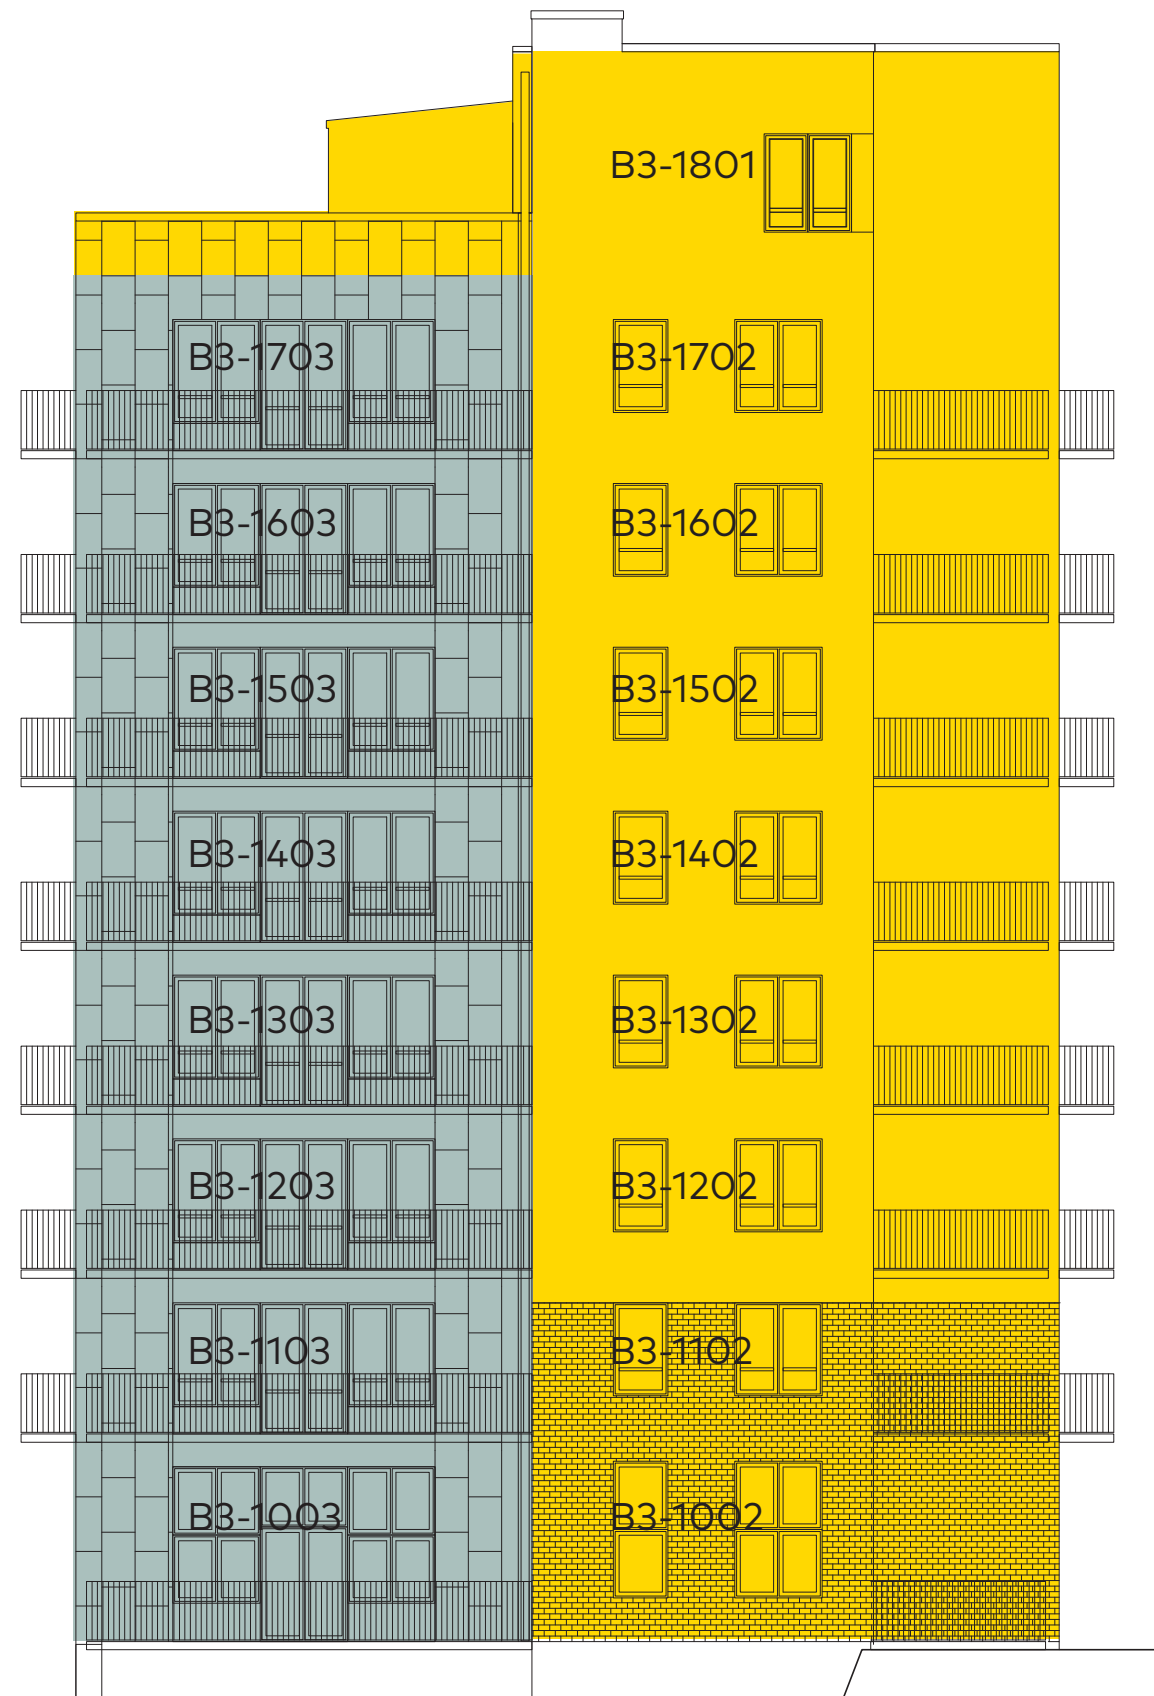

Våning 8

Gjuteriet etapp 2
Ett bostadsprojekt av
Magnolia Bostad

Avvikelser kan förekomma

Fasad Norr

Gjuteriet etapp 2
Ett bostadsprojekt av
Magnolia Bostad

1 rok

2 rok

3 rok

4 rok

Avvikelser kan förekomma

Fasad Öster

Gjuteriet etapp 2
Ett bostadsprojekt av
Magnolia Bostad

1 rok

2 rok

3 rok

4 rok

Avvikelser kan förekomma

Fasad Söder

Gjuteriet etapp 2
Ett bostadsprojekt av
Magnolia Bostad

1 rok 2 rok 3 rok 4 rok

Avvikelser kan förekomma

Fasad Väster

Gjuteriet etapp 2
Ett bostadsprojekt av
Magnolia Bostad